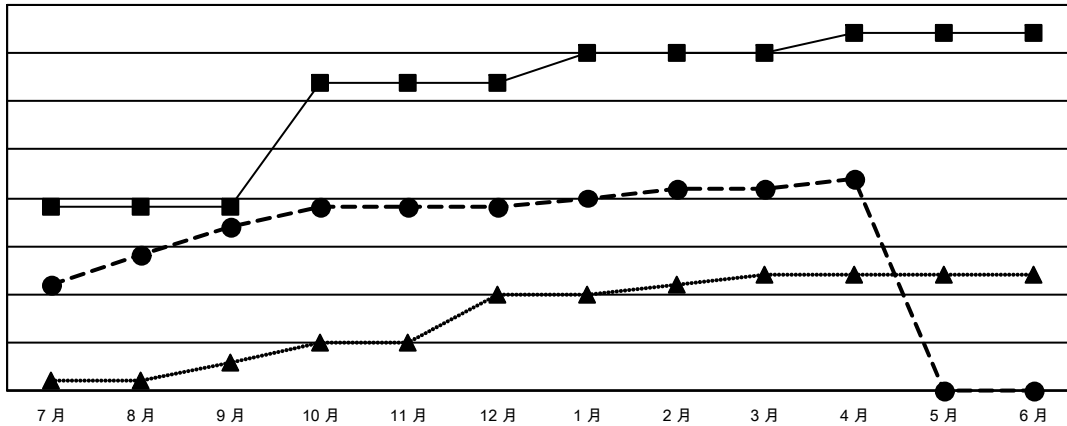

GAT MONTHLY MEMBERSHIP PROGRESS REPORT

Results as of: 4/30/2022

Multiple District 300

LOCATION: REP OF CHINA

分會			
成果 2021-2022			
季	新分會目標	新會	會員流失的分會
7月/8月/9月	19	17	8
10月/11月/12月	13	2	5
1月/2月/3月	3	2	4
4月/5月/6月	2	1	0

位會員@每位須繳			
成果 2021-2022			
季	會員淨增長目標	實際會員增長數	實際退會會員 (包括轉會)
7月/8月/9月	2540	4,124	1,480
10月/11月/12月	1100	1,199	1,128
1月/2月/3月	864	1,727	268
4月/5月/6月	573	101	20

目標與實際新會累積

目標和實際會員累積

已取消的分會: 17	
放棄的會員	
過世	83
分會已取消	47
其他	2,766
總計	2,896