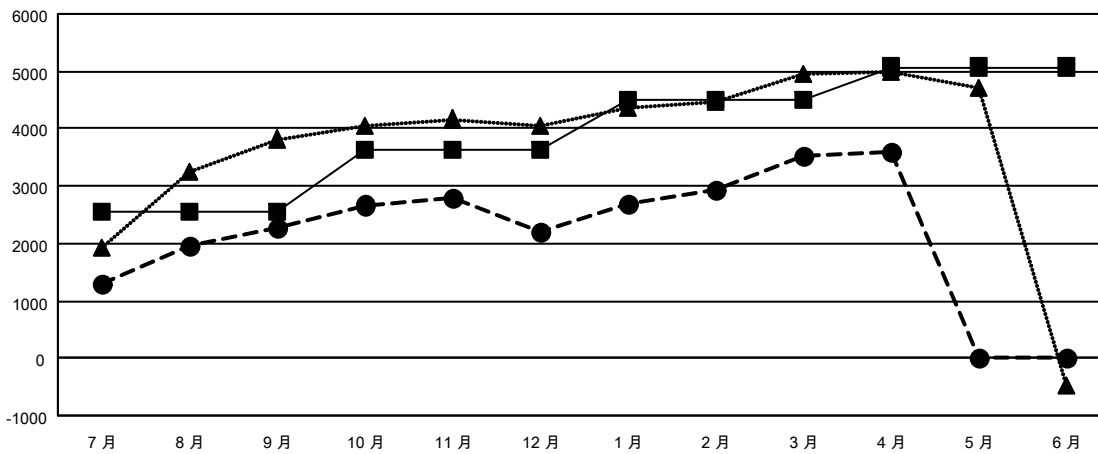

GAT MONTHLY MEMBERSHIP PROGRESS REPORT

Results as of: 4/30/2022

Multiple District 300

LOCATION: REP OF CHINA

分會			
成果 2021-2022			
季	新分會目標	新會	會員流失的分會
7月/8月/9月	19	17	8
10月/11月/12月	13	2	5
1月/2月/3月	3	2	4
4月/5月/6月	2	1	0

位會員@每位須繳			
成果 2021-2022			
季	會員淨增長目標	實際會員增長數	實際退會會員 (包括轉會)
7月/8月/9月	2540	4,124	1,480
10月/11月/12月	1100	1,199	1,128
1月/2月/3月	864	1,727	268
4月/5月/6月	573	101	20

目標與實際新會累積

目標和實際會員累積

已取消的分會: 17	
放棄的會員	
過世	83
分會已取消	47
其他	2,766
總計	2,896